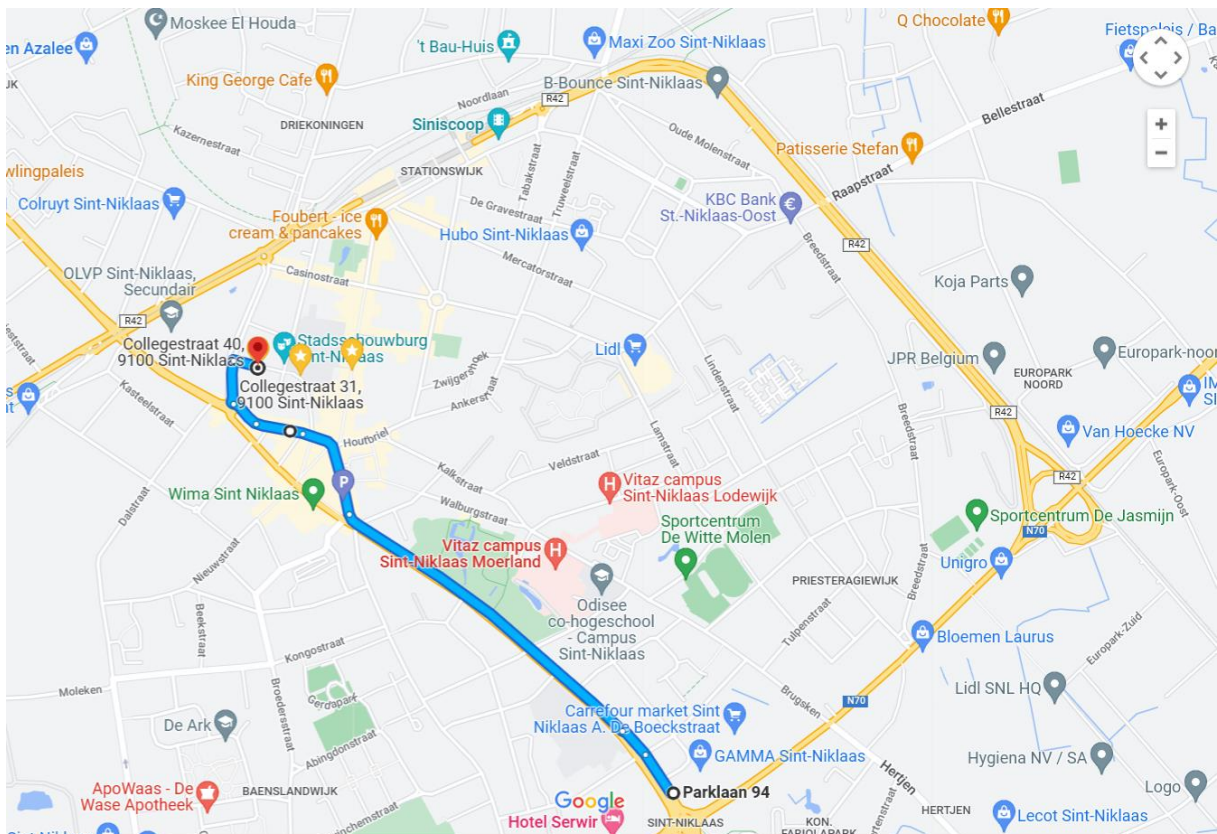

Wanneer en hoe binnenkomen op zon-/feestdag?

- **Het internaat is op zon- / feestdag voor een schooldag open vanaf 21:00 en u komt het best binnen voor 21:30. Indien later dan 21:30 gelieve dan telefonisch te verwittigen.**
- **Je kan binnenkomen via**
 - Te voet: Stationsstraat 50, vanaf 20:35
 - Te voet: Collegestraat 31, vanaf 20:35
 - Met auto: via Hofstraat, parking stadsschouwburg -> te voet naar Collegestraat 31

Hoe parking stadsschouwburg bereiken?

Via de zuidkant van de stad,

via de N70 neem richting centrum, aan het grote rode ronde monument op de rotonde, via Parklaan via E 17, u rijdt rechtdoor naar centrum door tunnel, onder monument, via Parklaan

Via noordelijke ring naar parking stadsschouwburg