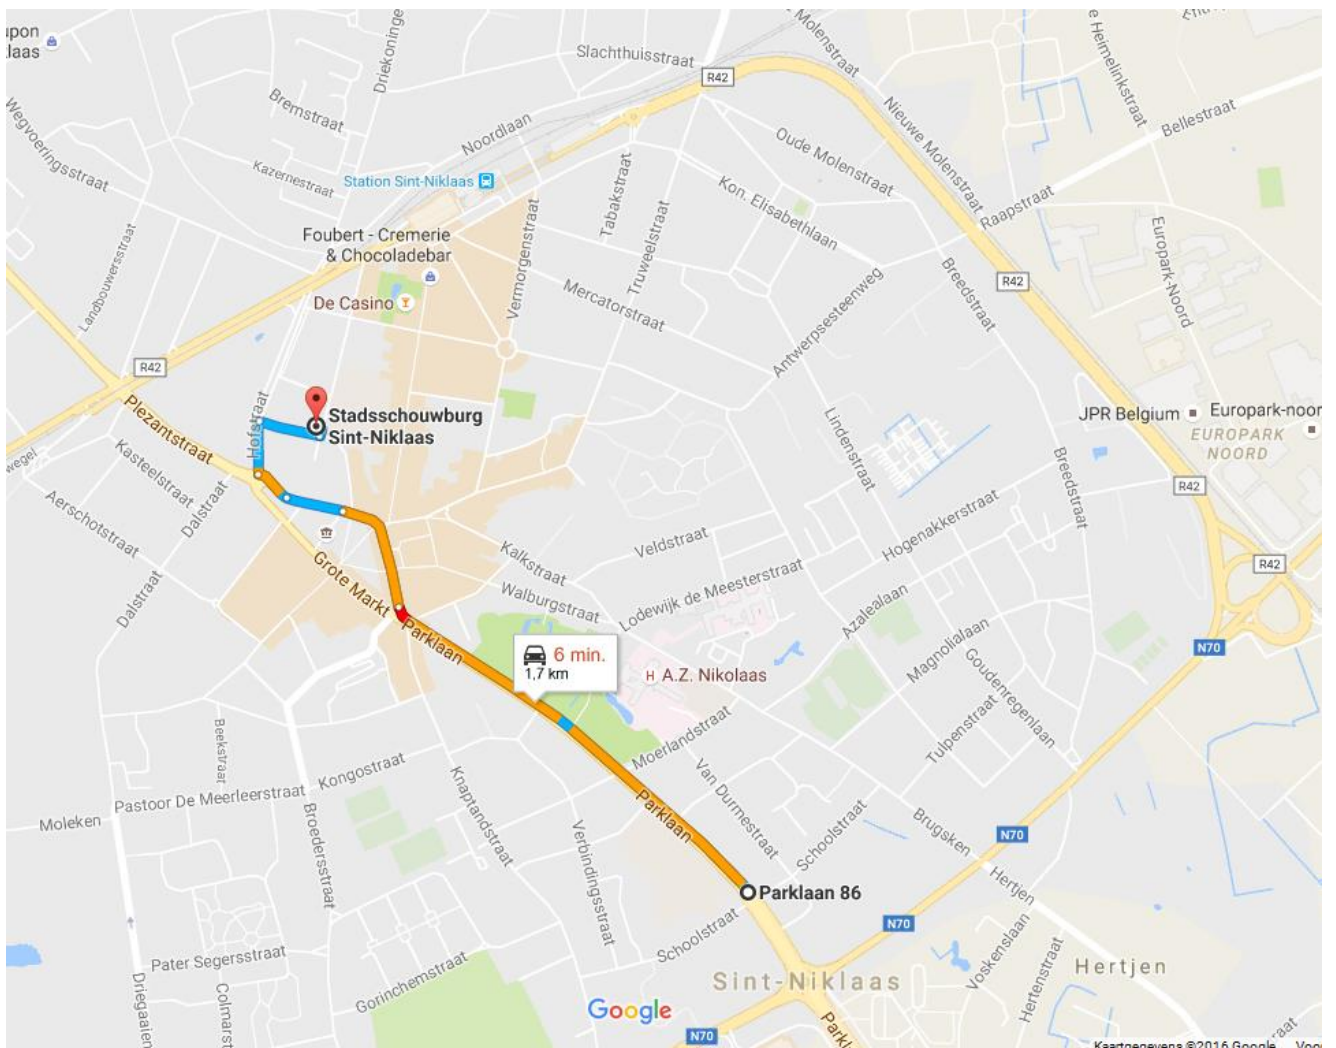

## Wanneer binnenkomen op zondag?

- **Het internaat is op zon- / feestdag voor een schooldag open vanaf 21:00 en u komt het best binnen voor 21:30. Indien later dan 21:30 gelieve dan telefonisch te verwittigen.**
- **Je kan binnenkomen via**
  - Te voet: Stationsstraat 50, vanaf 20:40
  - Te voet: Collegestraat 31, vanaf 20:40
  - Met auto: via Hofstraat, oprit stadsschouwburgparking nemen, rechtdoor blijven rijden tot paaltjes, richting Collegekerk en voor paaltjes naar links → poort rechts = speelplaats lagere school (rechtover toegang stadsschouwburg).  
Je kan hier binnen rijden vanaf 20:45 tot 21:30

**FOTO TOEGANGSPOORT: rechtover Paul Snoekstraat 1, stadsschouburg.**

**Toegangspoort lagere school, voor parking op speelplaats.**